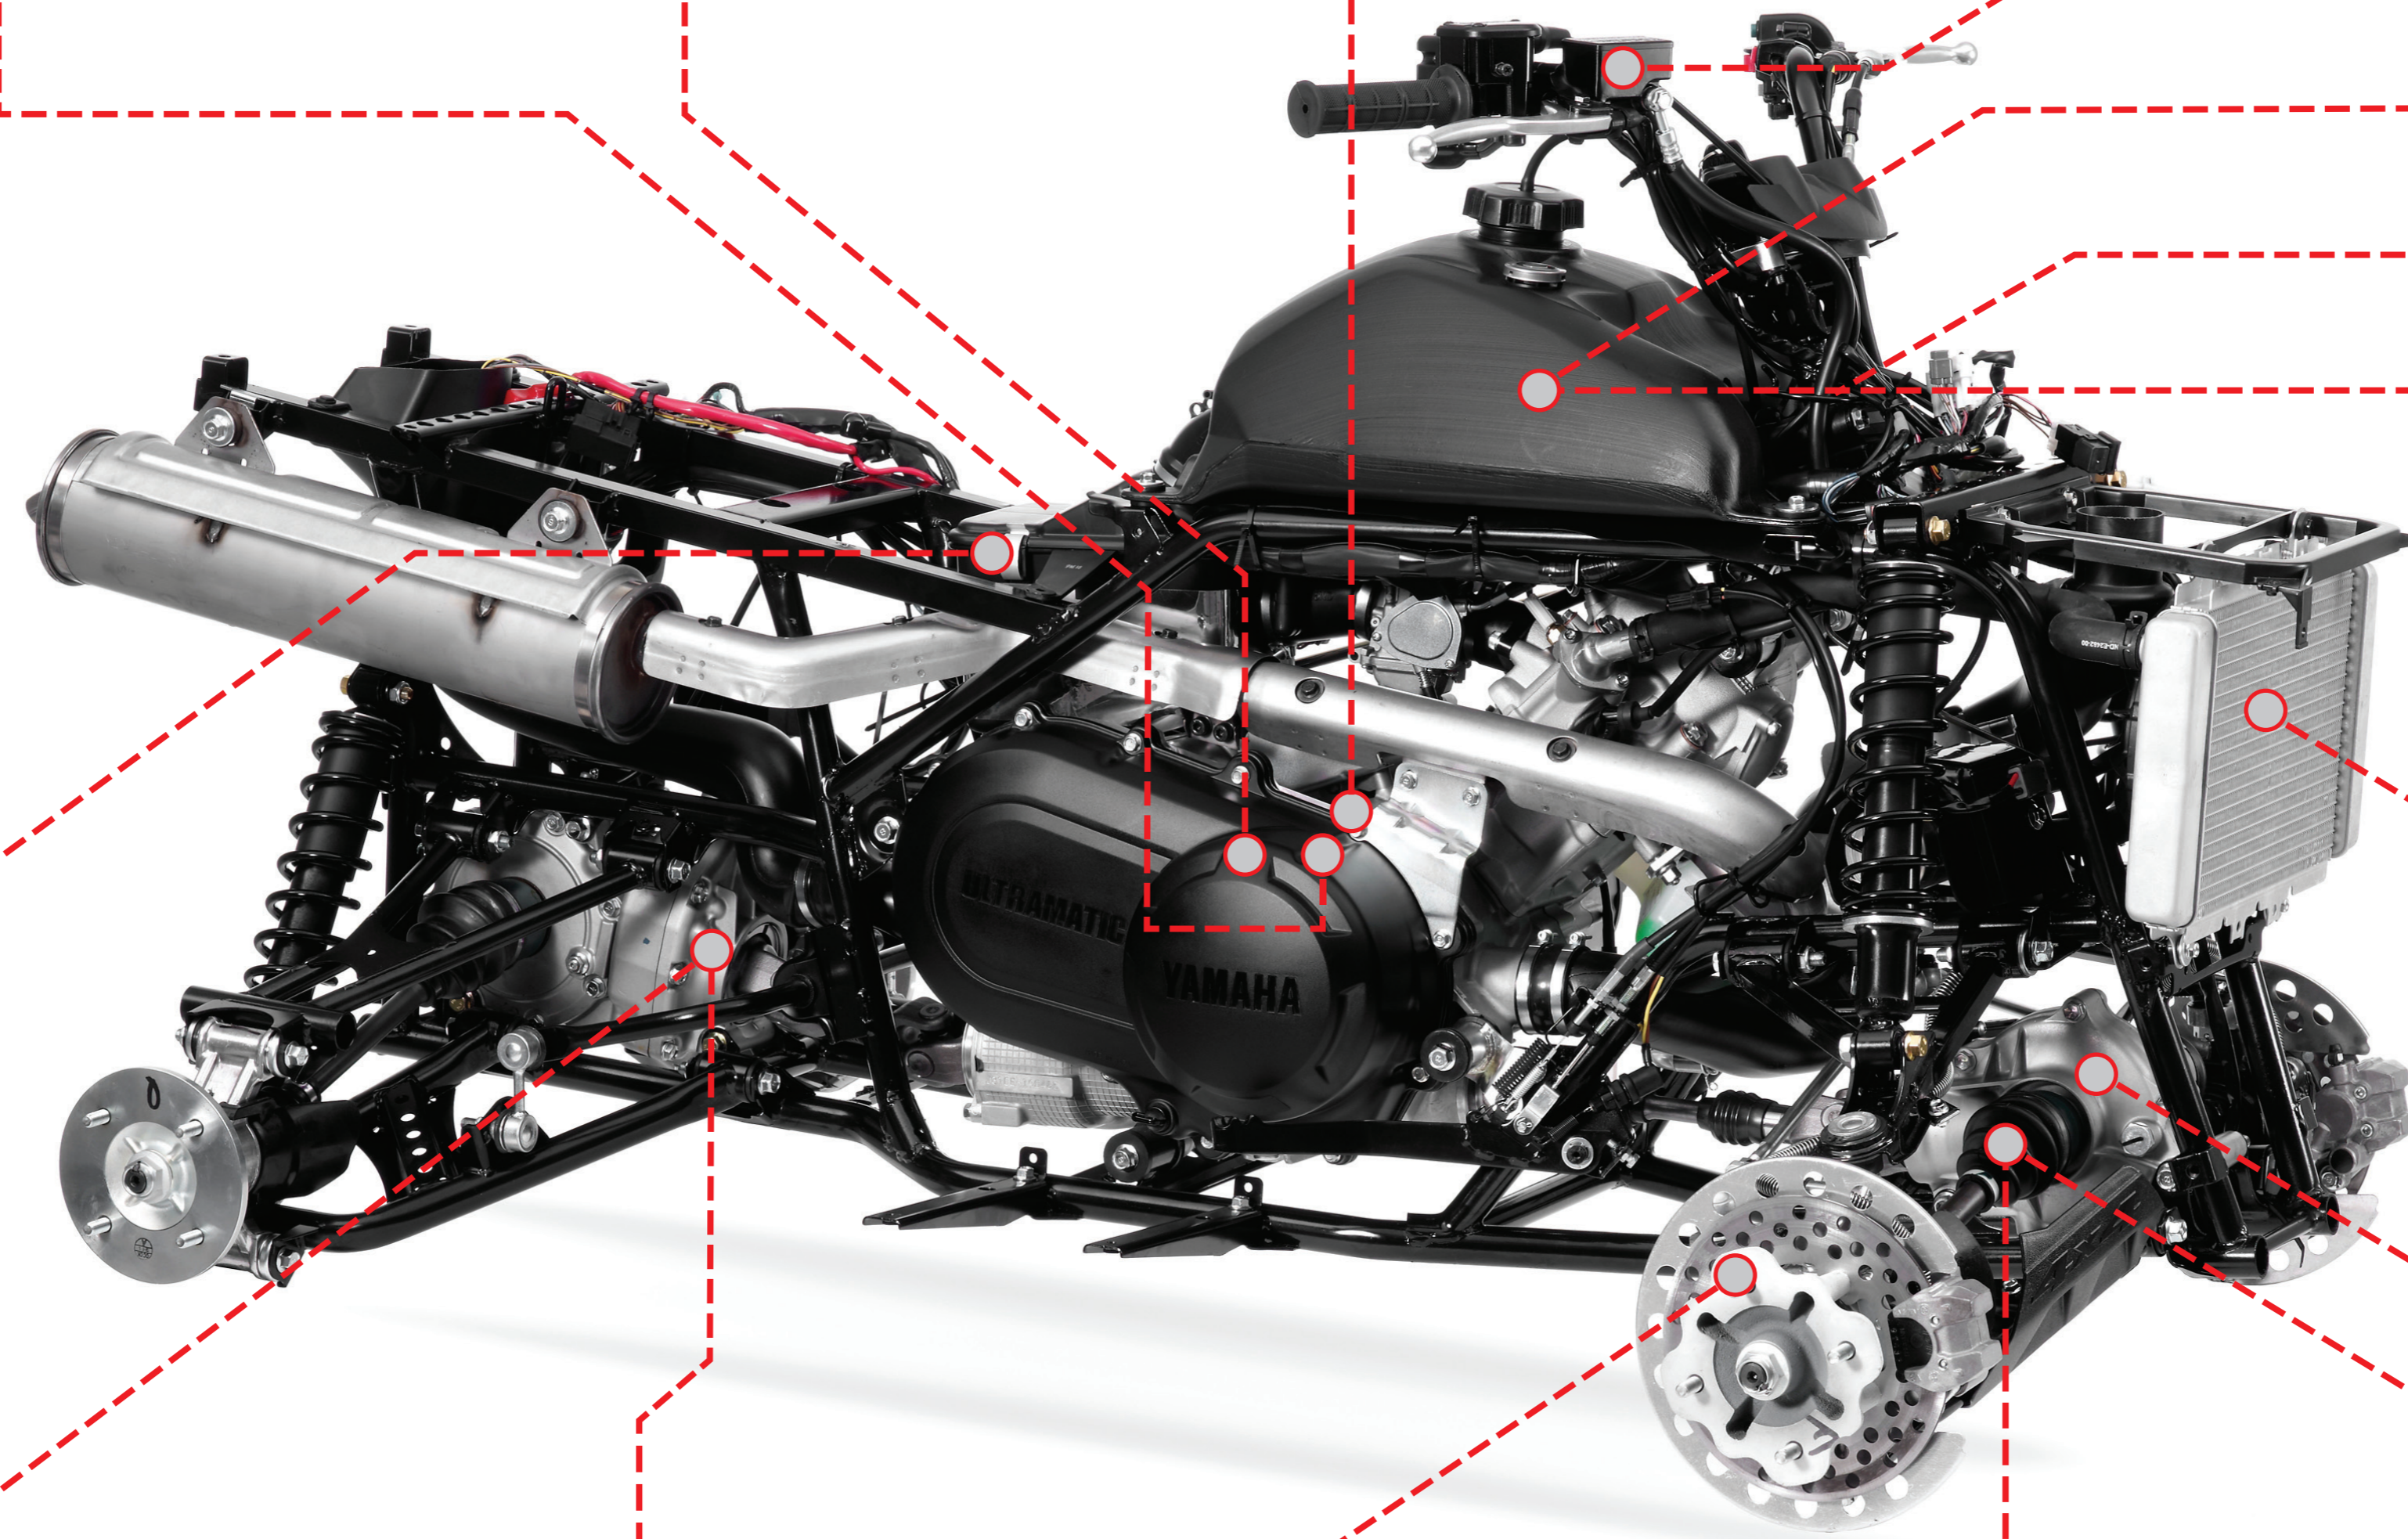

ПРОГРАММА ПО КВАДРОЦИКЛАМ

**МОТОМАСЛА
МОТОХИМИЯ
МОТОКОСМЕТИКА**

ATV 4T Motoroil 10W-40
НС-СИНТЕТИЧЕСКОЕ МОТОРНОЕ
МАСЛО ДЛЯ 4-ТАКТНЫХ
КВАДРОЦИКЛОВ
арт. 7540, 1 л

- Обеспечивает оптимальную смазку двигателя в любых экстремальных условиях эксплуатации
- Уменьшает отложения и минимизирует износ

Benzin-Stabilisator
СТАБИЛИЗАТОР
БЕНЗИНА
арт. 5107, 0,250 л

- Блокирует процесс старения бензина
- Защищает компоненты топливной системы от коррозии и осмосления
- Для сезонной консервации мототехники

Racing 4T-Bike-Additiv
ПРИСАДКА ДЛЯ ОЧИСТКИ
ТОПЛИВНОЙ СИСТЕМЫ
4-ТАКТНЫХ ДВИГАТЕЛЕЙ
арт. 1581, 0,130 л

ДЛЯ КОЖИ

Racing Leder-Kombi-Pflege
СРЕДСТВО ДЛЯ УХОДА ЗА КОЖЕЙ
арт. 1601, 0,250 л

- Для очистки и ухода за всеми типами гладкой кожи
- Защищает и обеспечивает глянец
- Полностью натуральное средство

Speed Tec
ПРИСАДКА В БЕНЗИН
"ФОРМУЛА СКОРОСТИ"
арт. 3940, 0,250 л

- Увеличивает мощность и крутящий момент бензиновых двигателей
- Химически модифицирует топливо, добываясь более эффективного сгорания
- Улучшается разгон автомобиля при частичных нагрузках

Kuhlerfrostschutz KFS 2001 Plus
АНТИФРИЗ
-КОНЦЕНТРАТ
арт. 8840, 1 л